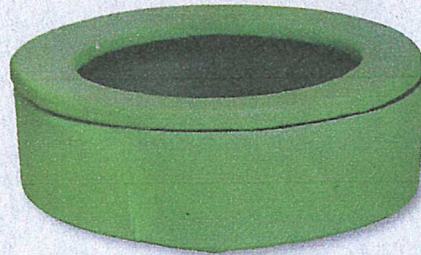

Schraubbeine

Klappbeine

Flex Pro

01 ab **109,99**

- ✓ Flex Pro: mehr Standsicherheit durch einzigartigen Klappmechanismus

Weitere Varianten und Größen online: sport-thieme.de

Trampolin Fix Pro

Trampolin Flex Pro

★ Exklusiv bei Sport-Thieme

Empfohlen von: **Special Olympics Deutschland**

- Metallic-Grün
- Champagner

Weiches Seilring-Federsystem

02 Sport-Thieme Therapie-trampolin „Thera-Tramp“

Weiches Seilring-Federsystem und gepolsterte Abdeckung. Schraubbeine mit Gummikappen für einen sicheren Stand. Komplette mit der Sprungmatte vernähte Rahmenabdeckung. Verhindert Durchrutschen zwischen Matte und Rahmen. Stahlrohr. **Ausführungen und Preise siehe Tabelle.**

- ✓ Extra sanftes Rebounding
- ✓ Besonders sicher
- ✓ Fest verbundene Rahmenabdeckung

Zubehör für „Thera-Tramp“ online: sport-thieme.de

Thera-Tramp

03 Sport-Thieme Trampoline „Kidz“

Gestell und Sprungmechanik des Mini-Trampolins sind komplett verkleidet mit weicher Schaumstoffpolsterung. 31 Gummiringe für eine angenehm weiche Federung und hohe Elastizität. Top Ergänzung zu Softplay-Elementen. Stahlrohr. Pflegeleichter Bezug in Kunstlederqualität. Obermaterial: 100 % Polyester. ø (Sprungfläche): 88 cm. **Ausführungen und Preise: siehe Tabelle.**