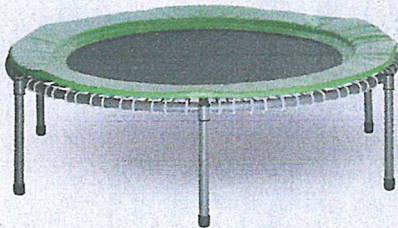

- ✓ Förderung von Gleichgewichtssinn, Koordination und Fitness
- ✓ Gelenk- und rüchenschonende Gummiseilaufhängung
- ✓ Dicke Randabdeckung für mehr Sicherheit
- ✓ Einzelseilaufhängung

Unser Tipp

Fix Pro

Schraubbeine

Klappbeine

Flex Pro

01 ab **109,99**

- ✓ Flex Pro: mehr Standsicherheit durch einzigartigen Klappmechanismus

Weitere Varianten und Größen online: sport-thieme.de

Trampolin Fix Pro

Trampolin Flex Pro

★ Exklusiv bei Sport-Thieme

Empfohlen von: **Special Olympics Deutschland**

- Metallic-Grün
- Champagner

Weiches Seilring-Federsystem

02 Sport-Thieme Therapie-trampolin „Thera-Tramp“

Weiches Seilring-Federsystem und gepolsterte Abdeckung. Schraubbeine mit Gummikappen für einen sicheren Stand. Komplette mit der Sprungmatte vernähte Rahmenabdeckung. Verhindert Durchrutschen zwischen Matte und Rahmen. Stahlrohr. **Ausführungen und Preise siehe Tabelle.**

- ✓ Extra sanftes Rebounding
- ✓ Besonders sicher
- ✓ Fest verbundene Rahmenabdeckung

Zubehör für „Thera-Tramp“ online: sport-thieme.de

Thera-Tramp

03 Sport-Thieme Trampoline „Kidz“

Gestell und Sprungmechanik des Mini-Trampolins sind komplett verkleidet mit weicher Schaumstoffpolsterung. 31 Gummiringe für eine angenehm weiche Federung und hohe Elastizität. Top Ergänzung zu Softplay-Elementen. Stahlrohr. Pflegeleichter Bezug in Kunstlederqualität. Obermaterial: 100 % Polyester. ø (Sprungfläche): 88 cm. **Ausführungen und Preise: siehe Tabelle.**